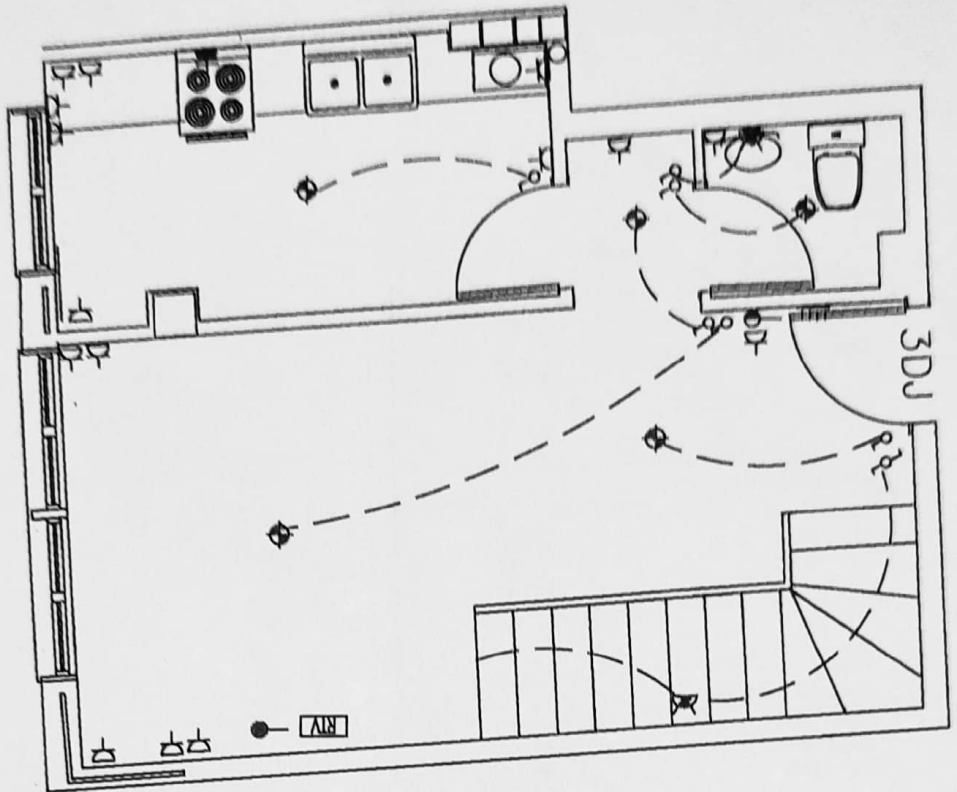

Portal 2-D 3^o DS

LEGENDA	
▣	CAMA BARRIDA, DE PINTORERIA
⬇	CAMA DE BARRIDO
⊙	PLAZA
⊕	INTERRUPTOR UNIPOLAR
⊖	SWITCH DE SENSATE EN A
⊗	CAJILLO DE SERVIDOR (SERVIDOR DE ALIMENTOS Y BEBIDAS)
⊘	ARMARIO DE SERVIDORA
⊙	ALARMO DE PLUMBERIA
⊕	INTERRUPTOR UNIPOLAR
⊖	SWITCH DE SENSATE EN A
⊗	CAJILLO DE SERVIDOR (SERVIDOR DE ALIMENTOS Y BEBIDAS)
⊘	ARMARIO DE SERVIDORA
⊙	ALARMO DE PLUMBERIA

DISTANCIAS DEL TRAZADO A PERIMETROS

VERTICALES	SUELOS	TECHOS	MARCOS
20 CM	30 CM	25 CM	15 CM