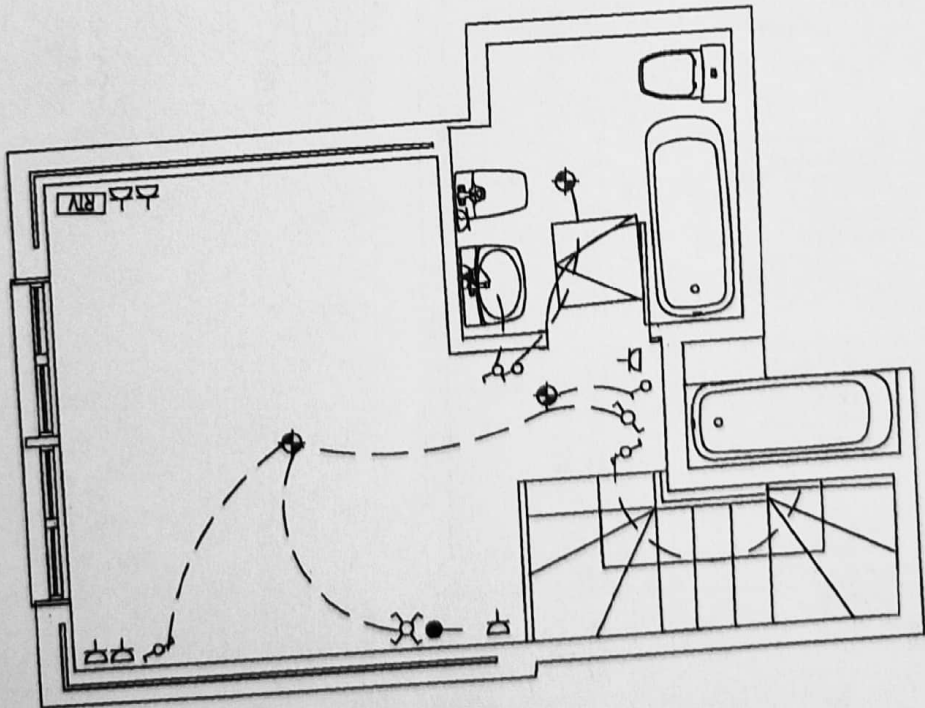

Portal 2-D 3^o DS

LEGENDA	
▣	CAMA BARRIDA, DE PINTORERIA
⬇	CAMA DE BARRIDO
⊙	PLAZA
⊕	INTERRUPTOR UNIPOLAR
⊖	SWITCH DE SENSATE EN A
⊗	CAJILLO DE SERVIDOR (SERVIDOR DE ALIMENTOS Y BEBIDAS)
⊘	ARMARIO DE SERVIDORA
⊙	ALARMO DE PLUMBERIA
⊕	INTERRUPTOR UNIPOLAR
⊖	SWITCH DE SENSATE EN A
⊗	CAJILLO DE SERVIDOR (SERVIDOR DE ALIMENTOS Y BEBIDAS)
⊘	ARMARIO DE SERVIDORA
⊙	ALARMO DE PLUMBERIA

DISTANCIAS DEL TRAZADO A PERIMETROS

VERTICALES	SUELOS	TECHOS	MARCOS
20 CM	30 CM	25 CM	15 CM